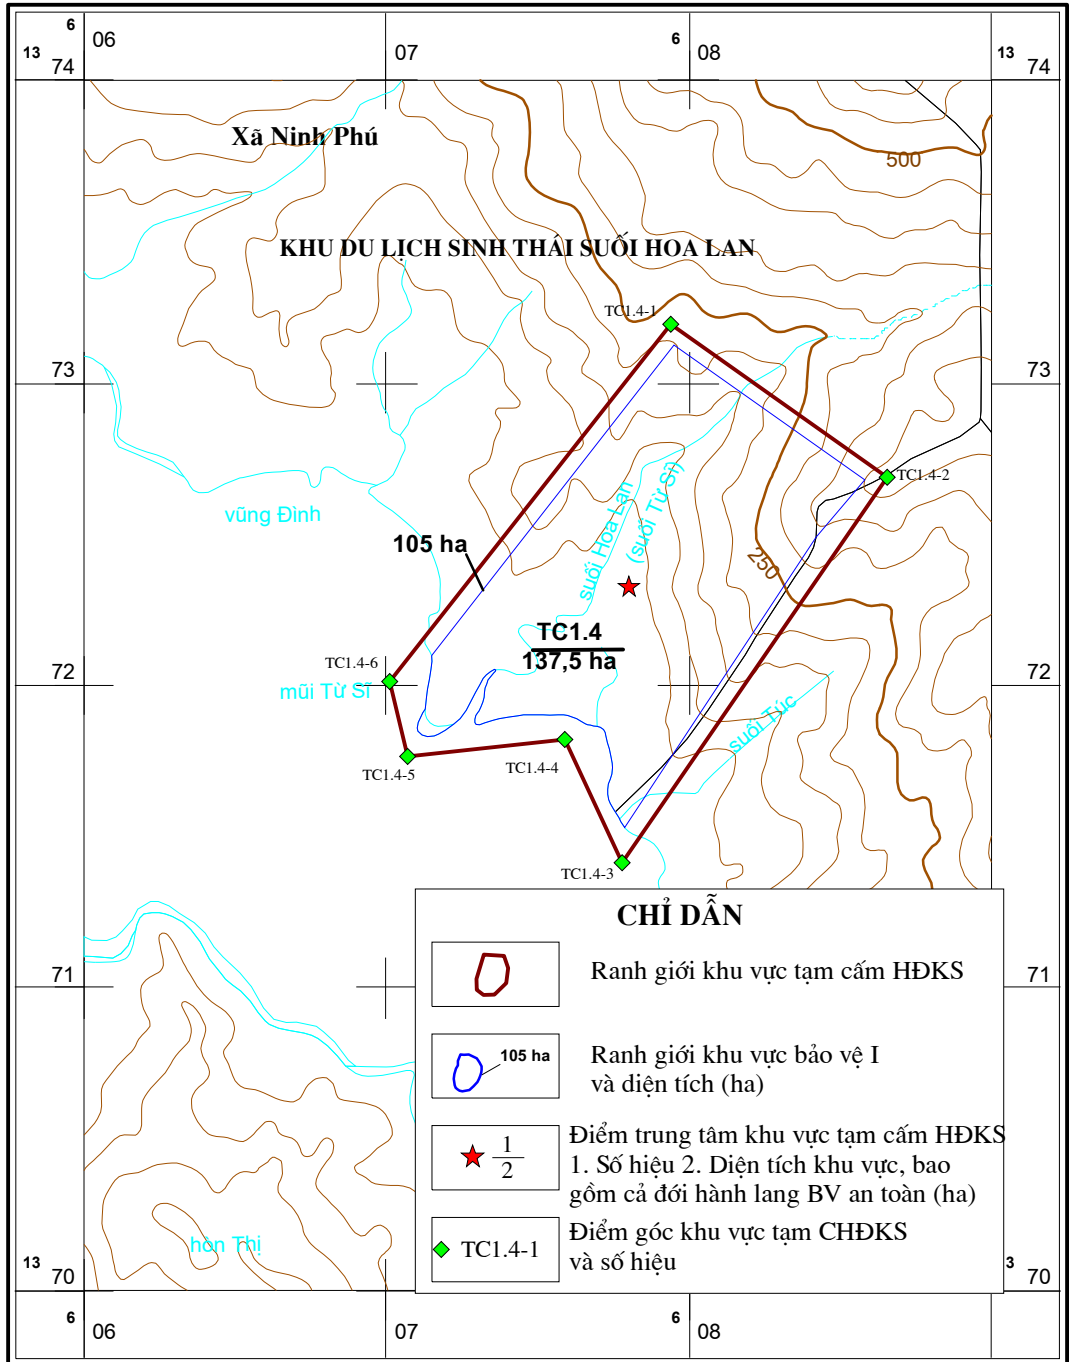

# BẢN ĐỒ KHU VỰC TẠM CẤM HOẠT ĐỘNG KHOÁNG SẢN KHU DU LỊCH SINH THÁI SUỐI HOA LAN, XÃ NINH PHÚ, TX. NINH HÒA

Năm 2016

Công ty TNHH Tư vấn đầu tư và Tổ chức sự kiện Thiên Minh

Người thành lập:  
Nguyễn Hoàng Long

Người kiểm tra:  
Nguyễn Đức Thái

**TỶ LỆ 1:25.000**  
1cm trên bản đồ bằng 250m ngoài thực tế

Hệ tọa độ VN2000, KTT 108 độ 15', múi 3 độ

Bản vẽ số: TC1.4  
Giám đốc

Ngô Quang Đạt